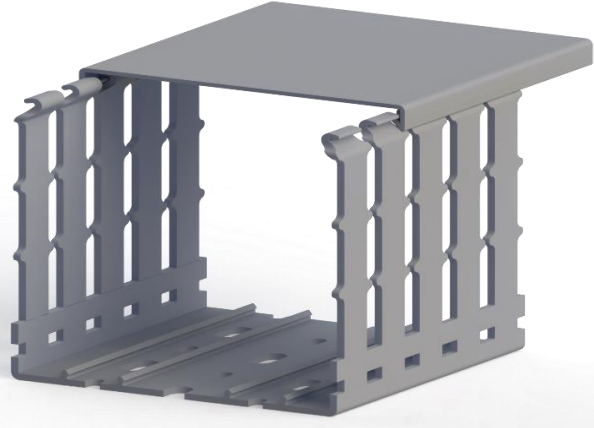

Klemsan®

KKD 1001 WS

Sipariş		
RAL 7030 - Taş Gri	Kalın Slot (8-12)	555 1001WS

Boyut	
Uzunluk	2.000,00 mm
Genişlik	100,00 mm
Kapaklı Yükseklik	97,30 mm
Kapaklı Yükseklik	100,00 mm

Teknik Veriler				
Malzeme	PVC		Ambalaj Adedi	12 adet x 2 mt.
Yanmazlık	UL 94 V0		Kablo Dolum Oranı	60%
Maks. Çalışma Sıcaklığı	60°C		Min. Çalışma Sıcaklığı	-15°C